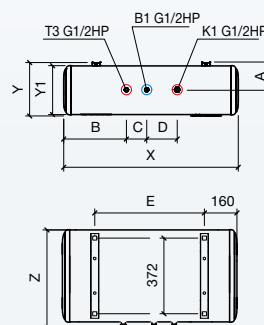

IF PRO — IF (pro) H

Управление со смартфона:

мобильное приложение Thermex Home помогает программировать работу водонагревателя и отслеживать его состояние в режиме реального времени по Wi-Fi.

Экономия пространства:

корпус сконструирован по технологии Double Tank. За счет этого водонагреватель становится плоским, занимает мало места, и его легко разместить даже в малогабаритной квартире.

Эффективная работа:

4 запрограммированных режима нагрева решают любую поставленную задачу: ускоренный, стандартный, экономичный, режим защиты от замерзания NO FROST.

Высокая надежность:

внутренний бак из нержавеющей стали G.5 защищает от коррозии и обеспечивает длительную работу водонагревателя.

Информативная сенсорная панель управления:

индикаторы нагрева, включения, режимов работы и интуитивно-понятный интерфейс.

Интеллектуальный контроль:

система самодиагностики и сообщения об ошибках.