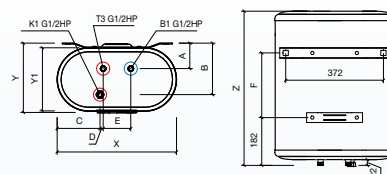

IF PRO — IF (pro) V